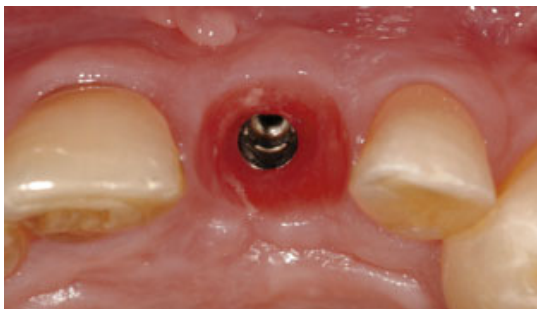

Implantologie Competence Centrum

في ميونيخ.

Weinstr. 4, 80333 Munich, Germany

Email: dr.cacaci@mac.com

المريض: إعادة تشكيل جمالية الأسنان  
الأمامية

**الحالة البدائية:** خسارة السن ٢١. كانت رغبة المريض هي تعويض هذه الخسارة بغرسة. وقد أعلم المريض مسبقاً بأن الغرس غير ممكن.  
**الحل:** بعد التشكيل الثلاثي الأبعاد للنسج الرخوة والصلبة تم بعد اربعة أشهر تركيب الغرسة (Canelog, Camlog Vertriebs GmbH, Wiemsheim). بالإستناد إلى المعلومات التي قدمها النموذج الشمعي تم تصنيع نموذج أولي محمول على غرسة، يضمن التشكيل المثالي لمقطع البزوغ. وفي المرحلة التالية تم تصنيع تاج يستند إلى أكسيد الزيركون ومثبت إطباقياً بسن برغي (Creation Zi-Crystal Type, Willi Geller, Meiningen, Austria) وتركيبه بشكل نهائي.